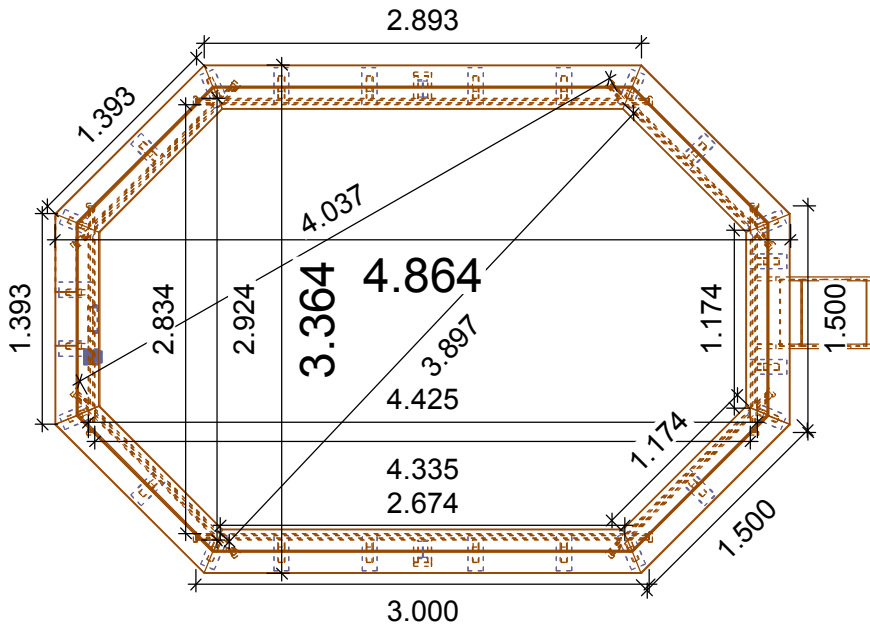

# SCHEMA TECNICA PISCINA OTTAGONALE CM. 486X336

Art. AC/PIO486336

EAN 8057457152273

0.045

scala: 1 : 20

scala: 1 : 50