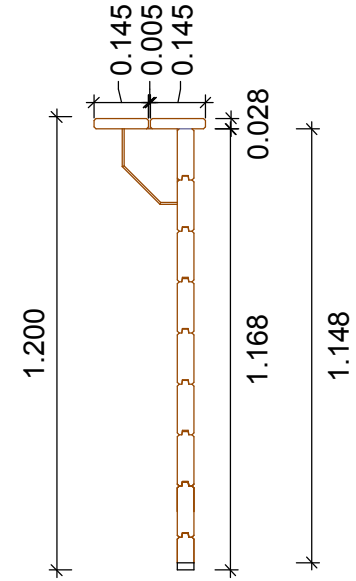

# SCHEMA TECNICA PISCINA OTTAGONALE CM. 486X336

Art. AC/PIO486336

EAN 8057457152273

0.045

scala: 1 : 20

scala: 1 : 50