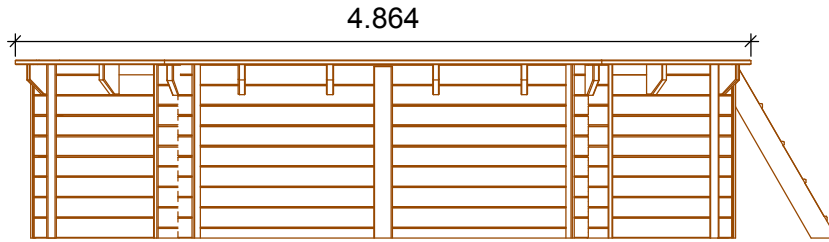

# SCHEMA TECNICA PISCINA OTTAGONALE CM. 486X336

Art. AC/PIO486336

EAN 8057457152273

0.045

scala: 1 : 20

scala: 1 : 50